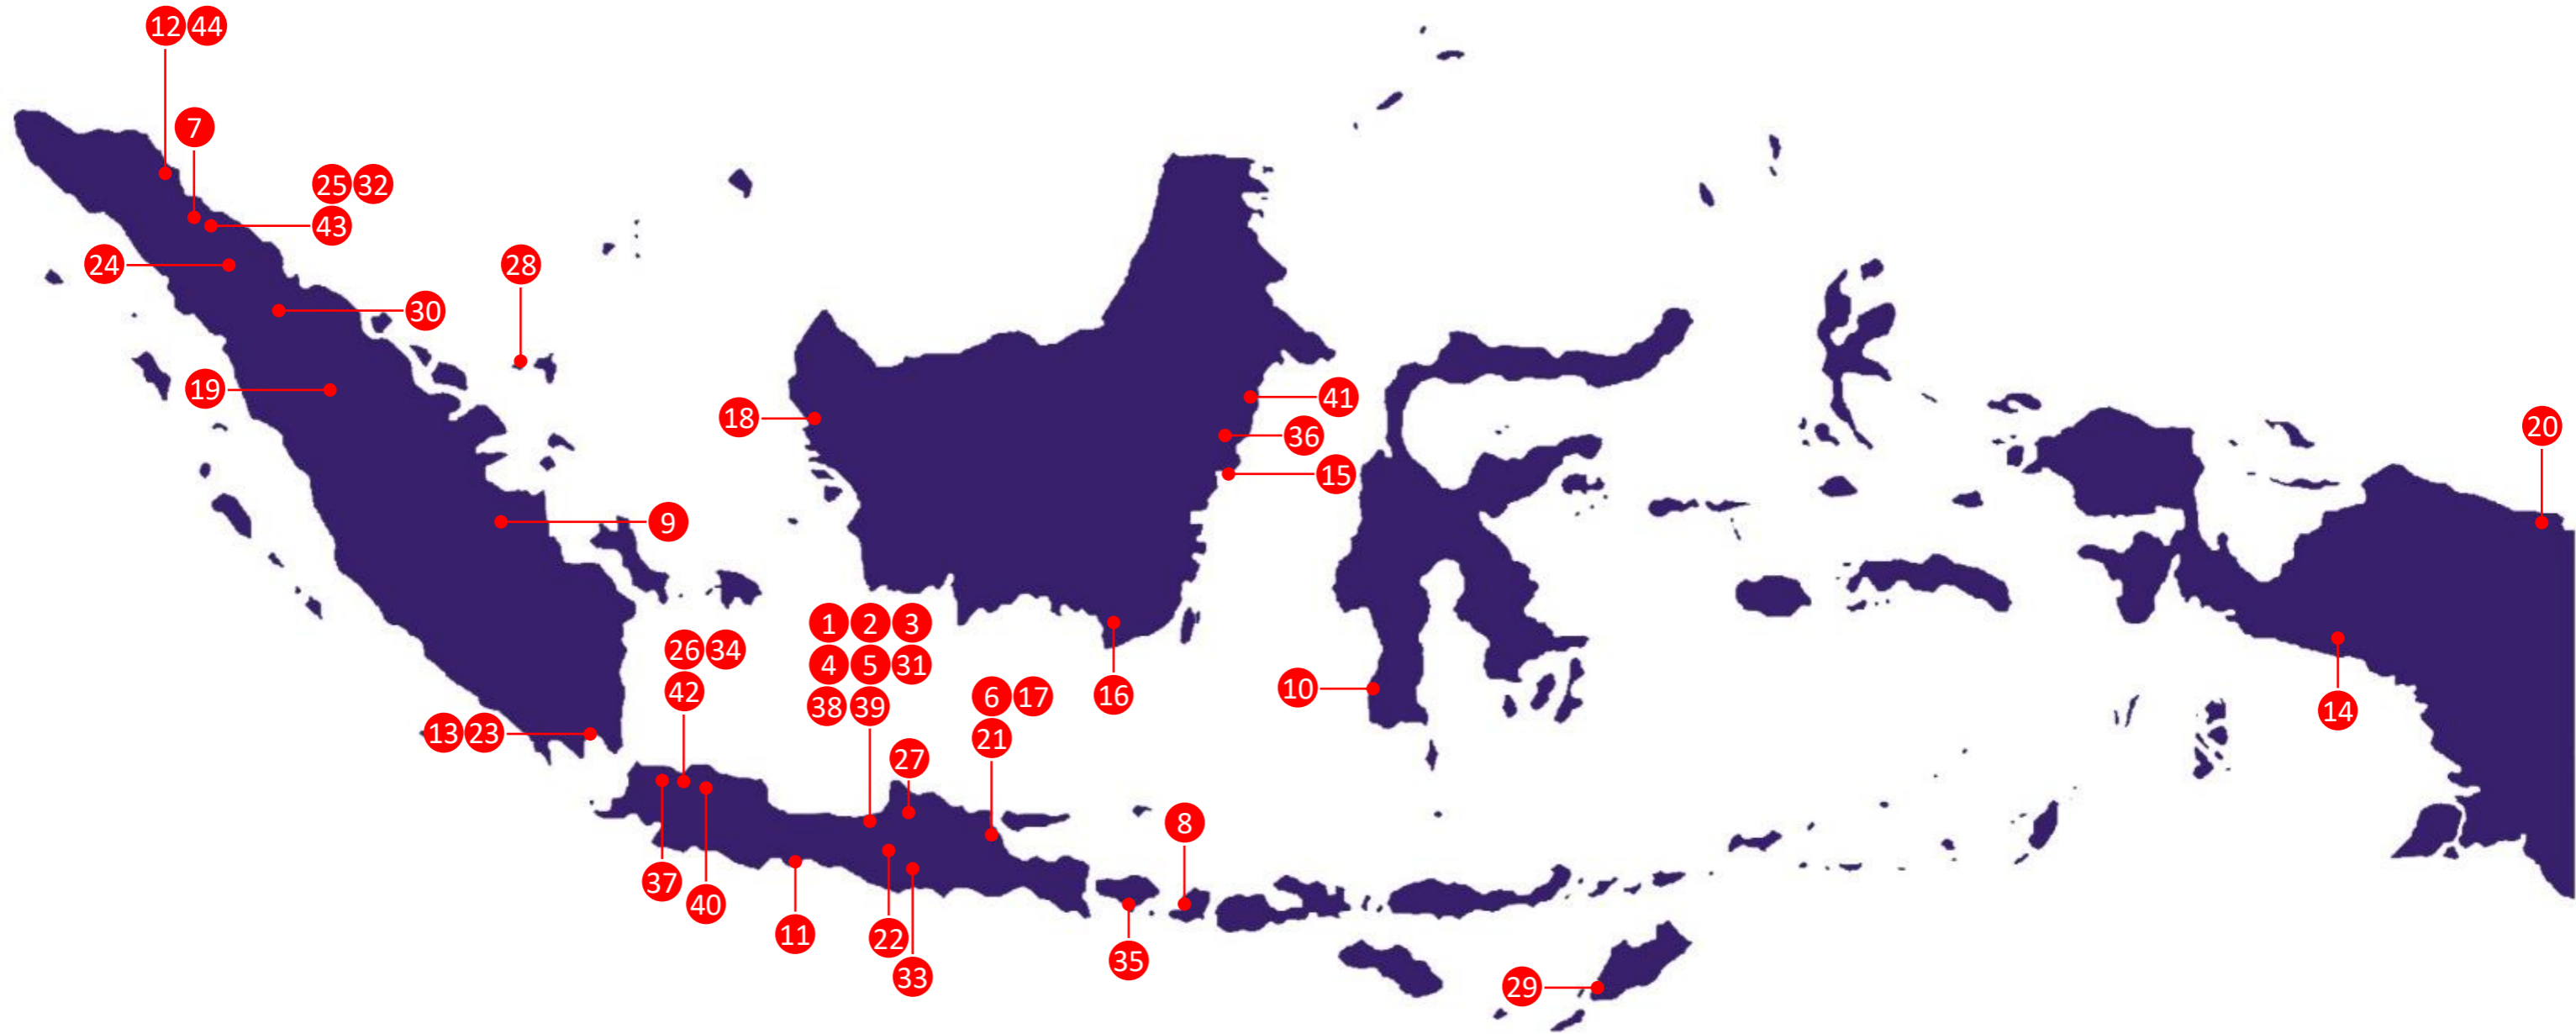

PETA TEMPAT UJI KOMPETENSI

per 30 Juli 2022

1	Badan Diklat Provinsi Jateng	Jl. Setiabudi No 201A Srdol Kulon Semarang Jawa Tengah 50263 Telp. 024-7473066.
2	Balai Latihan Koperasi	Jl. Berdikari Raya No. 9 Banyumanik Semarang - Jawa Tengah Telp. 024-7466075.
3	Politeknik Negeri Semarang	Jl. Prof. H. Sudarto, SH Tembalang Semarang Jawa Tengah Telp. 024-7473417.
4	Diklat BKK Semarang	Jl. Supriadi No. 37 Semarang Jawa Tengah Telp. 024 – 6715797.
5	Asrama Haji Semarang	Jl. Abdul Rahman Saleh No. 285 Kalipancur Ngaliyan Semarang Jawa Tengah.
6	Kantor Aklindo DPD JATIM	Jl. Klampis Jaya No. 4 Surabaya.
7	Kantor PT Hartana	Jl. Padang No. 75 Kel. Rambang Dalam Kec. Binjai Kota Binjai Sumatra Utara.
8	Hotel Puri Indah	Jl. Sriwijaya No. 132, Cakranegara, Mataram.
9	SMK 04 Jambi	Jl. Urip Sumoharjo TAC – Jambi.
10	Kantor JKI Wil SULSEL	Jl. Taman Makam Pahlawan No. 4 Makasar
11	Kantor PT Kharisma Dua Putri	Jl. Majapahit RT 03 RW 06 Pekuncen, Kroya, Cilacap.
12	Kantor PT PLN Area Langsa	Jl. A. Yani No 6 Langsa Kota, Aceh.

25	Komplek CBD Polonia.	Jl. Adi Sucipto Blok B. No. 102 Kota Medan.
26	Kantor PT Mega Indo Mandiri.	Rukam Malibu Blok J No. 37, Cengkareng, Jakarta Barat.
27	Kantor PT Sapto Argo Perkasa.	Jl. Ganesha 4, Ds. Prambanan Kidul, Kec. Kaliwungu, Kab. Kudus, Prov. Jawa Tengah.
28	Kongkow Driving Range	Jl. Jenderal Sudirman, Taman Baloi, Batam kota, Batam.
29	Hotel Cahaya Bapa.	Jl. Helewira, Kupang, NTT.
30	Kantor PT PLN (Persero) Rantauprapat.	Jl. Listrik 1, Padangmatinggi, Rantau Utara, Kab. Rantauprapat, Prov. Sumatra Utara.
31	DPD Akli Jateng	Jl. Jatingaleh II No. 248, Ngesrep, Banyumanik, Semarang.
32	Kantor PLN Udiklat Tuntungan	Jl. Lapangan Golf Tuntungan 2 No. 35 Kp. Tengah, Pancur Batu, Kab. Deli Serdang, Sumatra Utara.
33	Kantor PT Sinar Abadi Sukoharjo.	Jatimalang, Kateguhan, Tawang Sari, Sukoharjo
34	Kantor PT SMS	Komp Lotte Mart Jl. RS Fahmawati Blok J. 27 Cilandak Jaksel.
35	Kantor JKI Wilayah Bali	Jl. Tegalgwangi No. 38 Sesetan, Denpasar, Bali